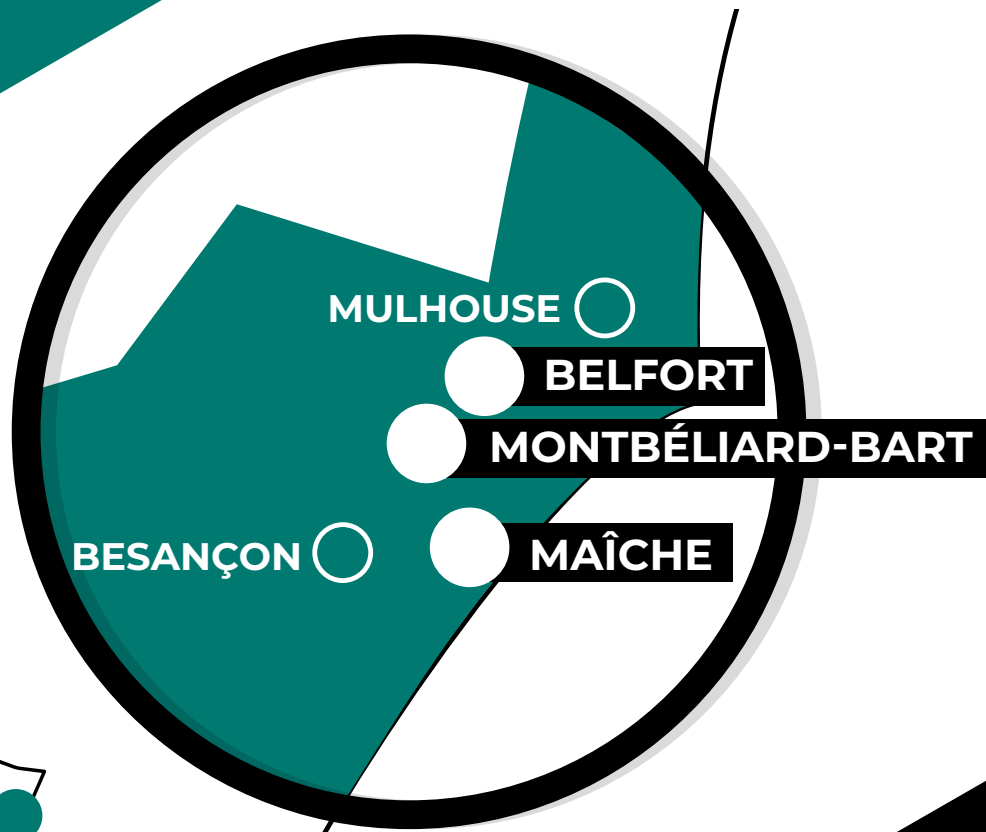

Nous intervenons
de Colmar à Besançon
avec un fort ancrage
dans le Nord Franche-Comté

Toutes les facettes
de l'haBitat

Site de la Roche - 25420 **BART**
7 rue Prétot - 25200 **MONTBÉLIARD**
Rue A. Camus - 90000 **BELFORT**
18 Bis Rue Ste-Anne - 25120 **MAÏCHE**